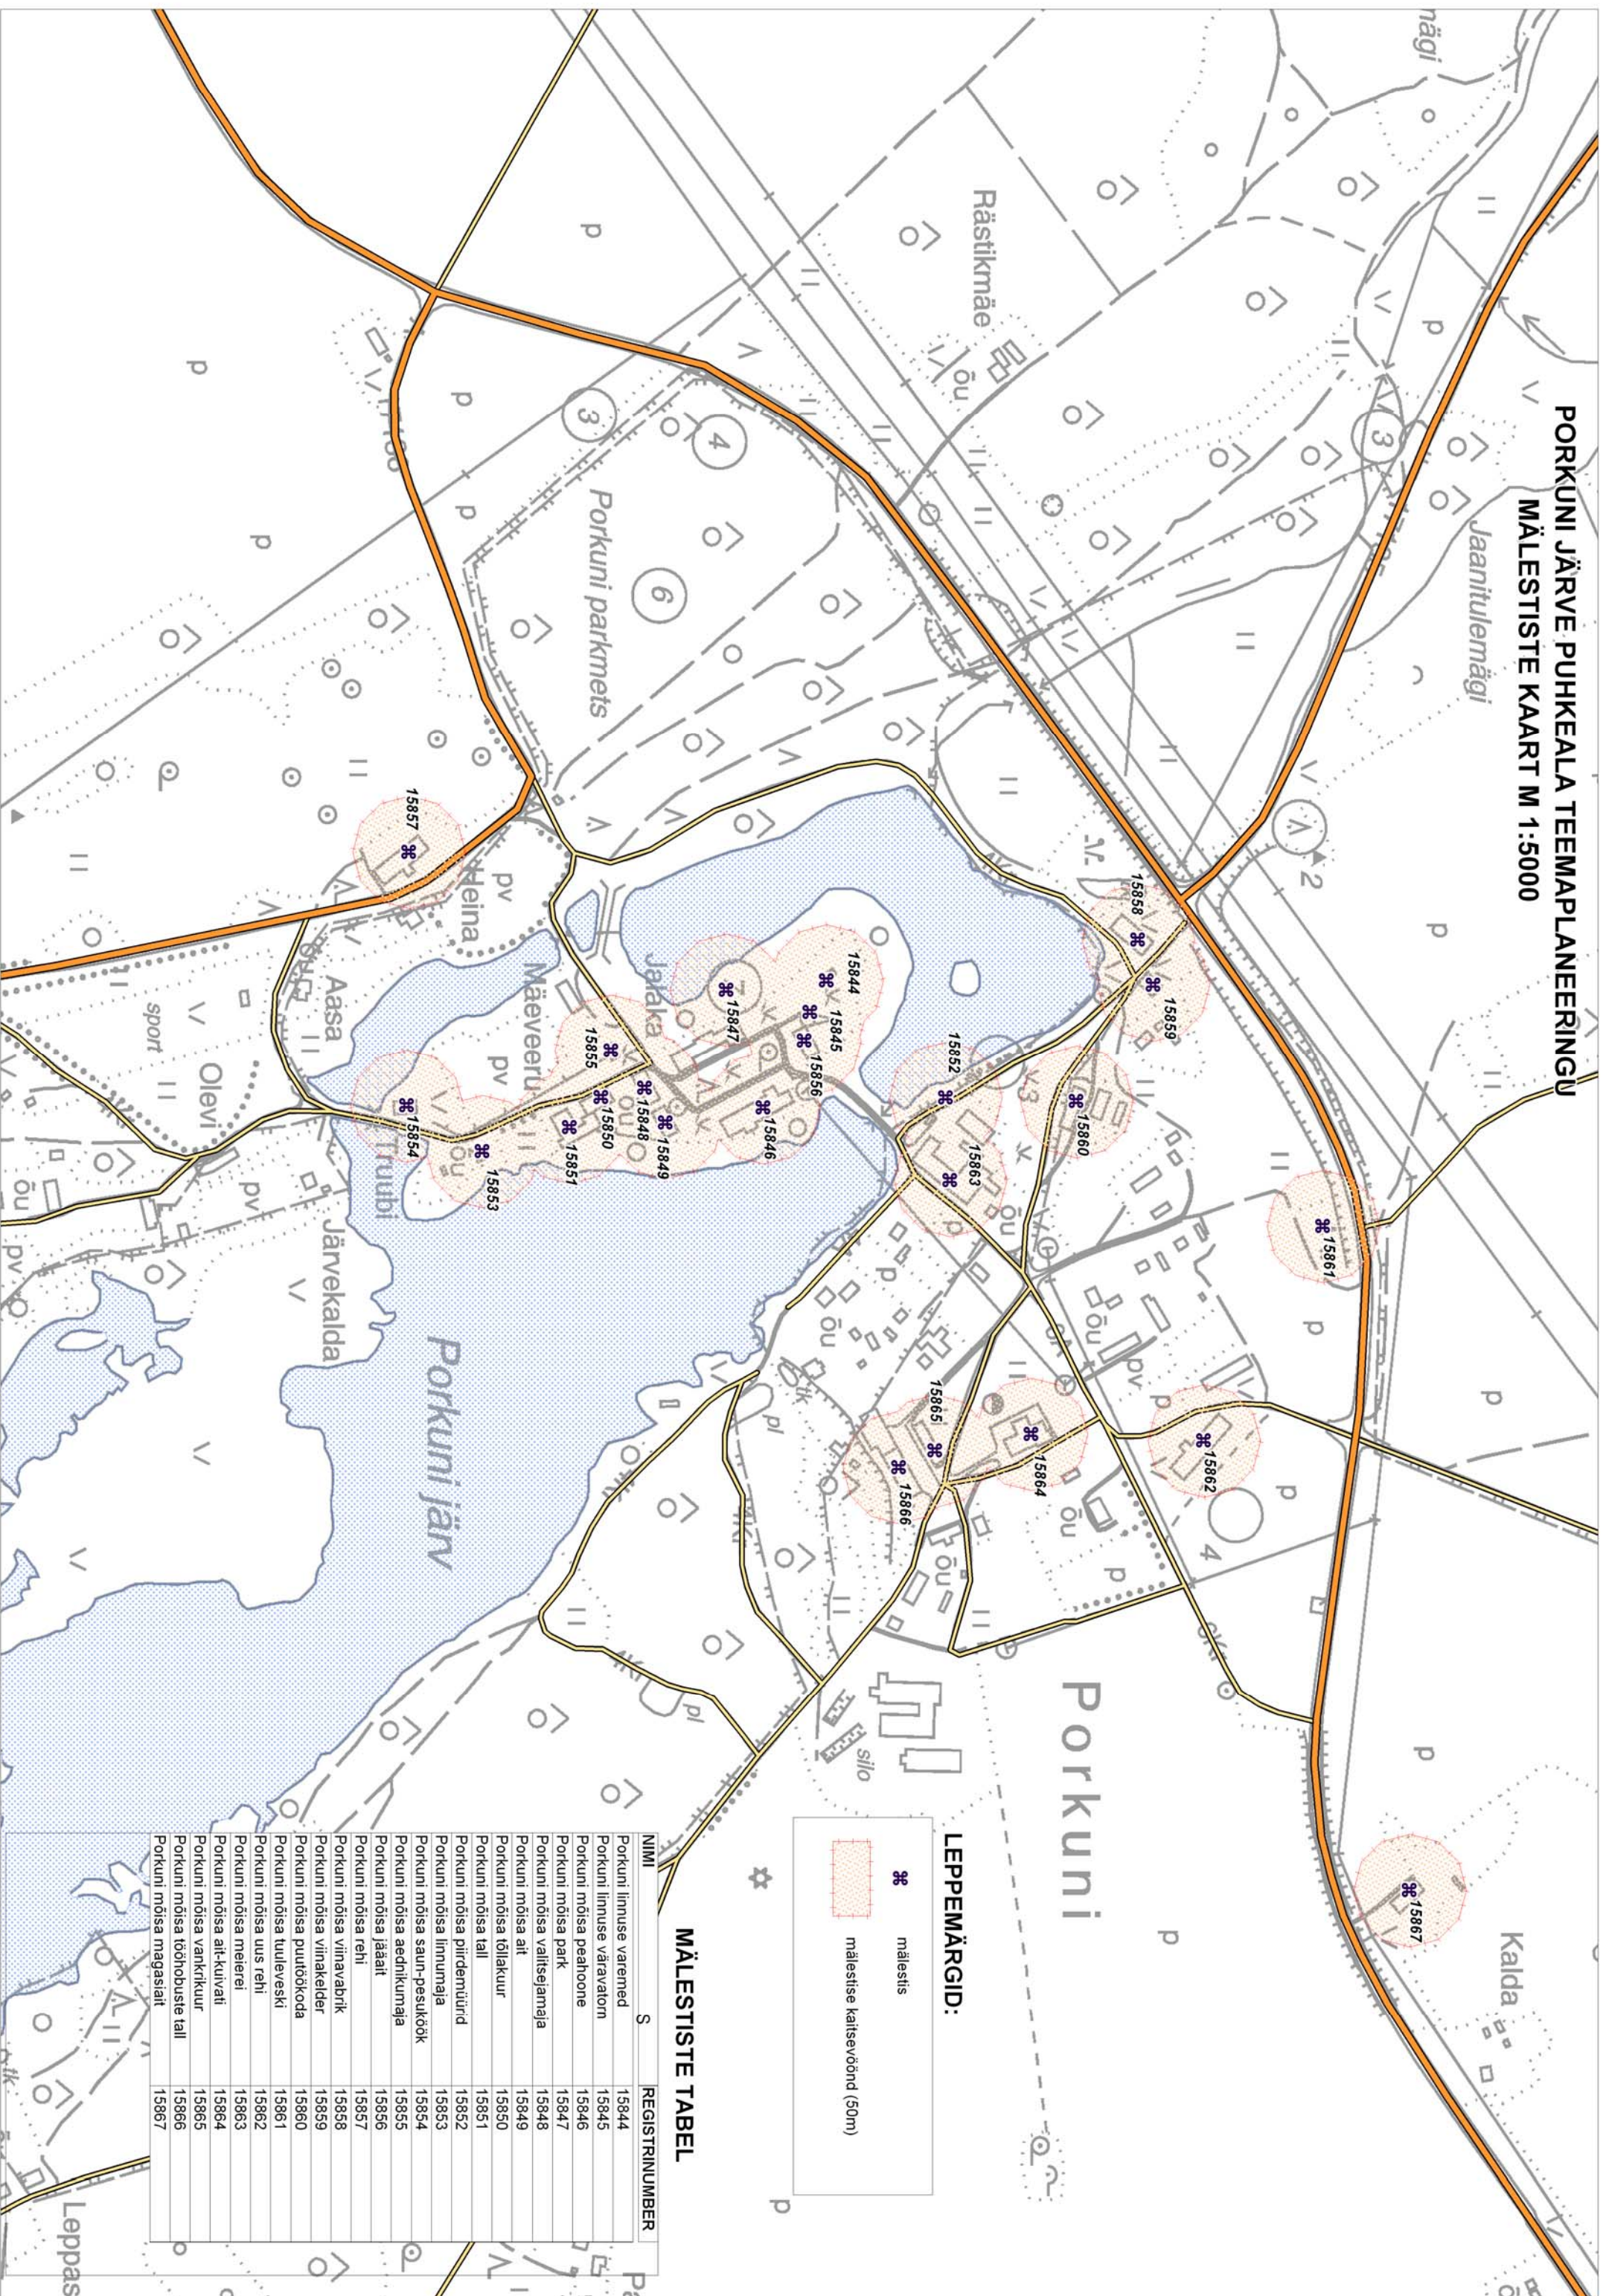

**PORKUNI JÄRVE PUHKELA TEEMAPLANEERINGU
MÄLESTISTE KAART M 1:5000**

LEPPEMÄRGID:

☼ mälestis

☼ mälestise kaitsevöönd (50m)

MÄLESTISTE TABEL

NIMI	S	REGISTRINUMBER
Porkuni linnuse varemed		15844
Porkuni linnuse väravatom		15845
Porkuni mõisa peahoone		15846
Porkuni mõisa park		15847
Porkuni mõisa valitsejamaja		15848
Porkuni mõisa ait		15849
Porkuni mõisa tollakur		15850
Porkuni mõisa tall		15851
Porkuni mõisa piidemuürid		15852
Porkuni mõisa linnumaja		15853
Porkuni mõisa saun-pesuköök		15854
Porkuni mõisa aedlikumaja		15855
Porkuni mõisa jääait		15856
Porkuni mõisa rehi		15857
Porkuni mõisa viinavabrik		15858
Porkuni mõisa viinakelder		15859
Porkuni mõisa puutöököda		15860
Porkuni mõisa tuuleveski		15861
Porkuni mõisa uus rehi		15862
Porkuni mõisa meierei		15863
Porkuni mõisa ait-kuivati		15864
Porkuni mõisa vanrikuur		15865
Porkuni mõisa tööhobuste tall		15866
Porkuni mõisa magasid		15867